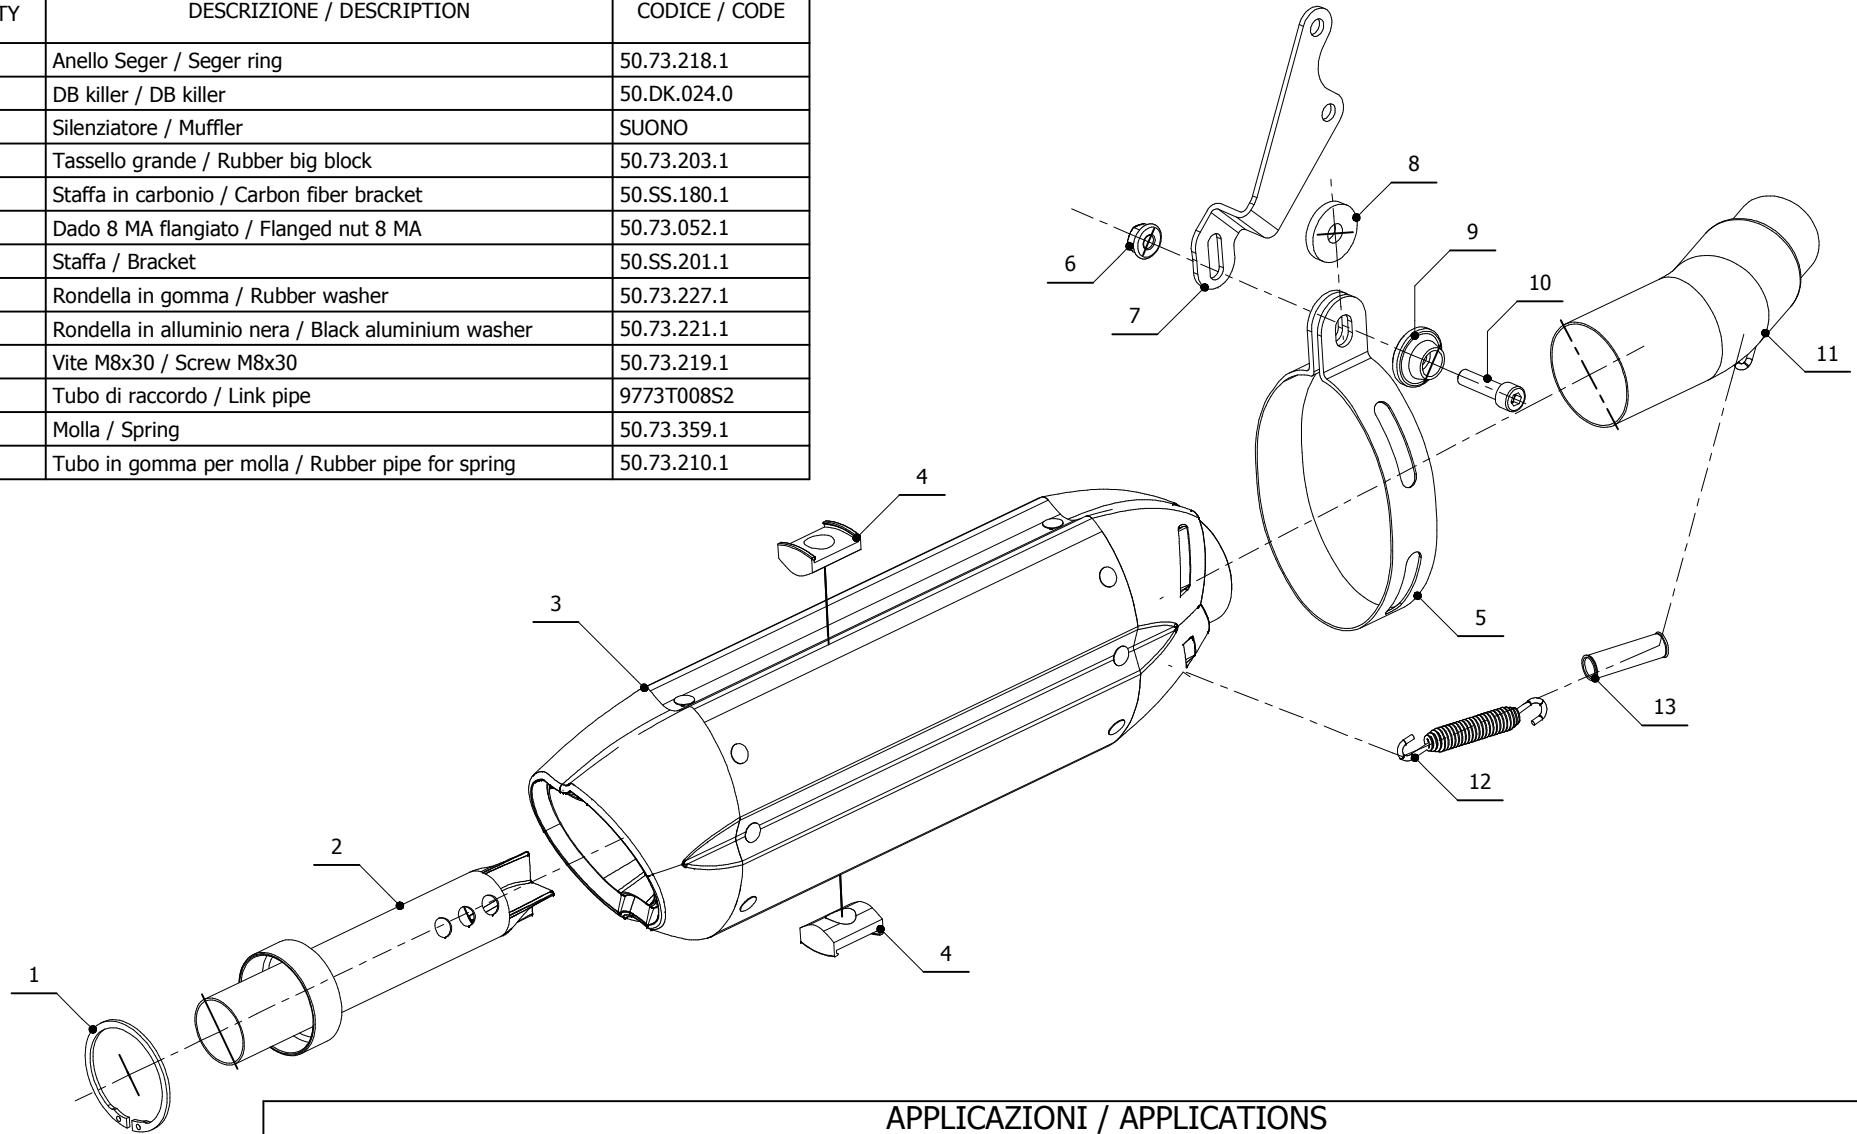

MODEL TRIUMPH SPEED TRIPLE

YEAR 2007 -->

LINE SPORT

MUFFLER SUONO

SCHEMATIC

ELENCO PARTI / PARTS LIST

#	QTÀ / QTY	DESCRIZIONE / DESCRIPTION	CODICE / CODE
1	1	Anello Seger / Seger ring	50.73.218.1
2	1	DB killer / DB killer	50.DK.024.0
3	1	Silenziatore / Muffler	SUONO
4	2	Tassello grande / Rubber big block	50.73.203.1
5	1	Staffa in carbonio / Carbon fiber bracket	50.SS.180.1
6	1	Dado 8 MA flangiato / Flanged nut 8 MA	50.73.052.1
7	1	Staffa / Bracket	50.SS.201.1
8	1	Rondella in gomma / Rubber washer	50.73.227.1
9	1	Rondella in alluminio nera / Black aluminium washer	50.73.221.1
10	1	Vite M8x30 / Screw M8x30	50.73.219.1
11	1	Tubo di raccordo / Link pipe	9773T008S2
12	1	Molla / Spring	50.73.359.1
13	1	Tubo in gomma per molla / Rubber pipe for spring	50.73.210.1

APPLICAZIONI / APPLICATIONS

CODICE / CODE	TUBO / PIPE	SILENZIATORE / MUFFLER	FASCETTA / CLAMP	CODICE OMOL. / HOMOL. CODE
T.008.L7	INOX / ST. STEEL	INOX (COPPE CARBONIO) / ST. STEEL (CARBON CAPS)	CARBONIO / CARBON FIBER	ME044 e9 1345
T.008.L9	INOX / ST. STEEL	CARBONIO (COPPE CARBONIO) / CARBON (CARBON CAPS)	CARBONIO / CARBON FIBER	ME044 e9 1345