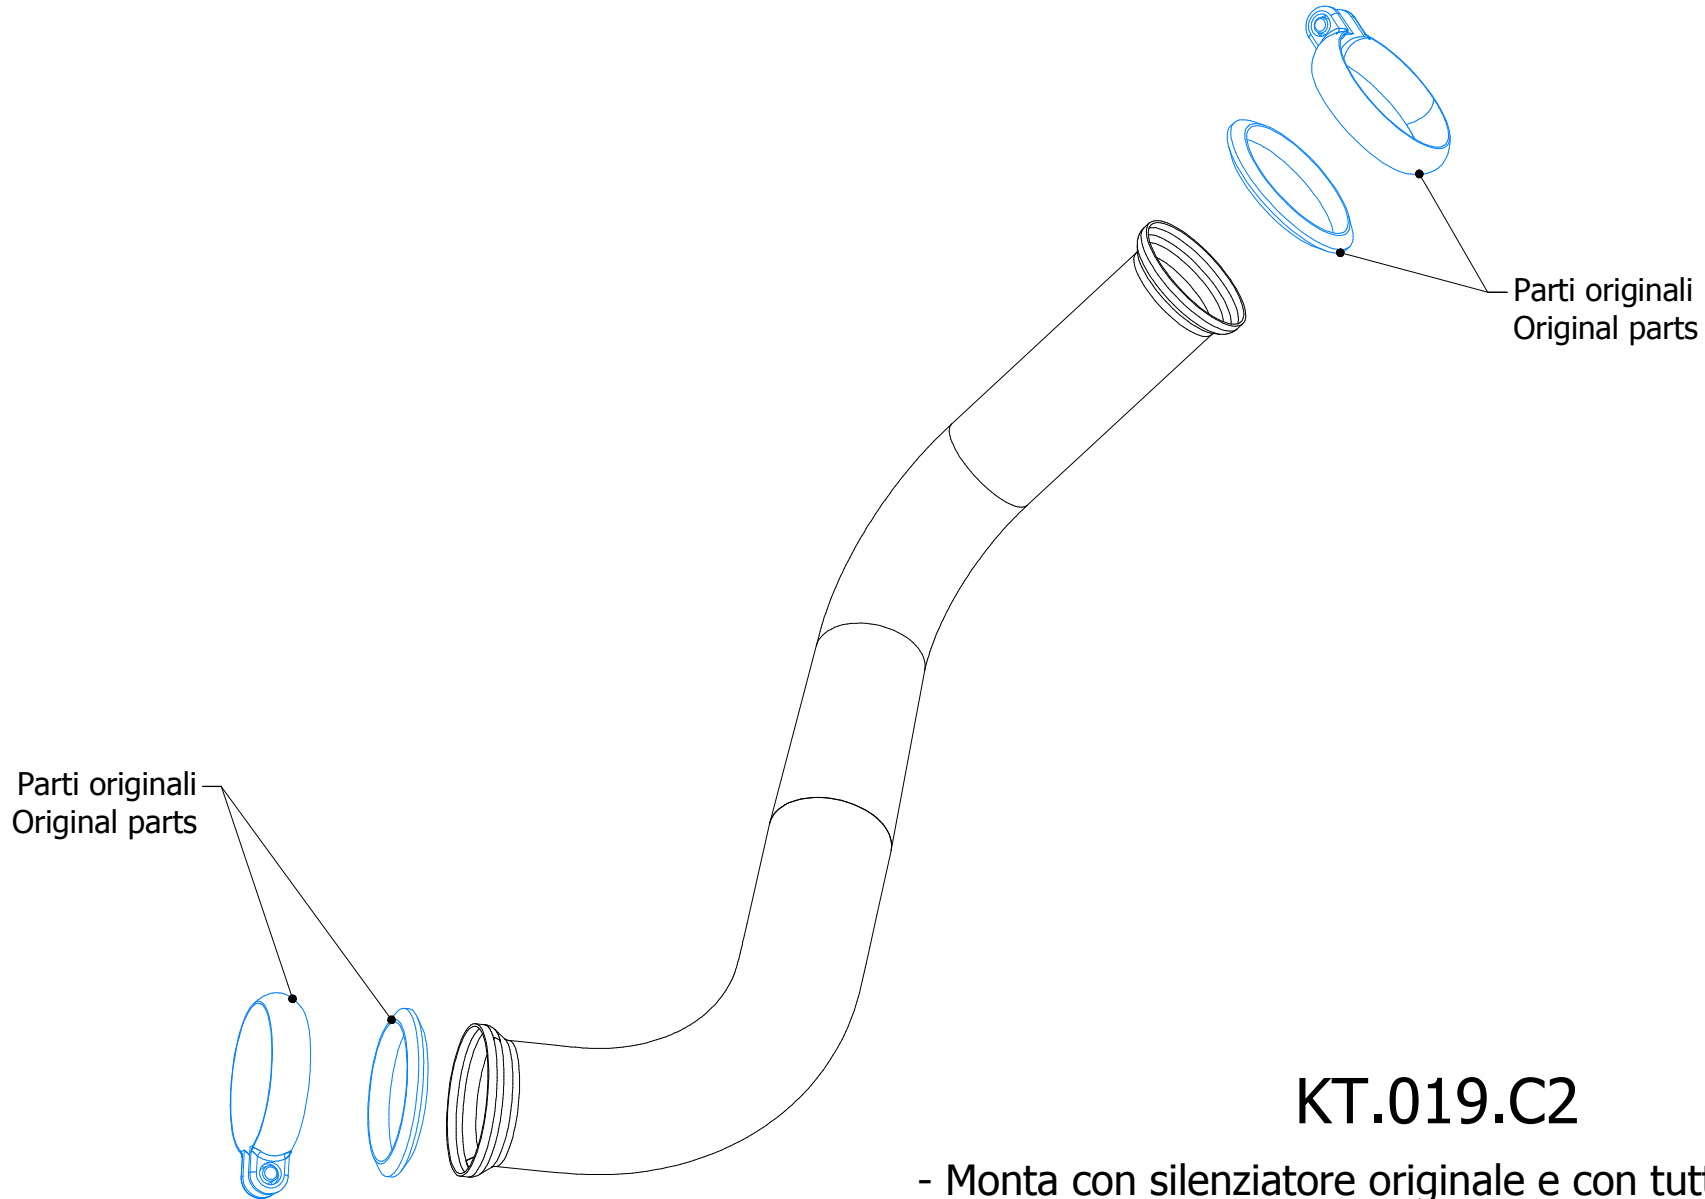

MODEL KTM DUKE 125 / 390  
KTM RC 125 / 390

YEAR 2017

MUFFLER ELIMINA KAT / NO KAT

SCHEMATIC

**KT.019.C2**

- Monta con silenziatore originale e con tutti gli scarichi MIVV
- It fits with original silencer and with all MIVV exhausts