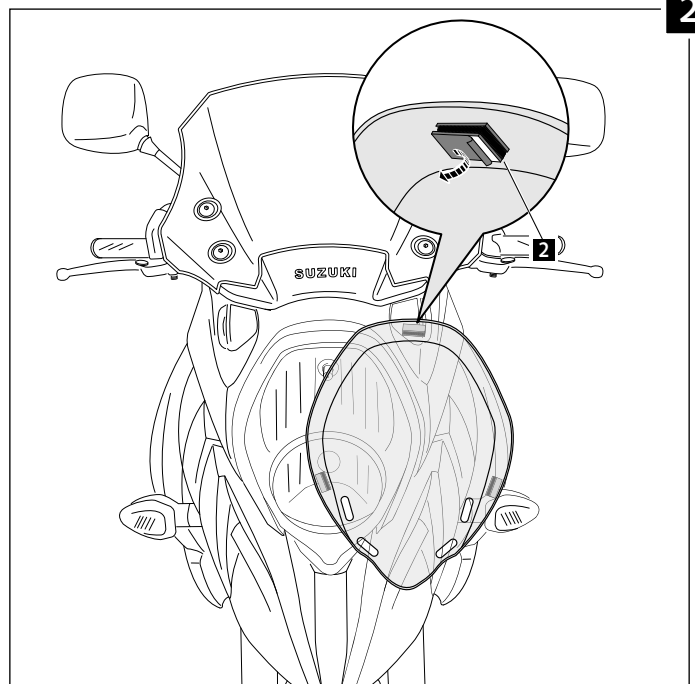

PROTECTOR DE FARO - HEADLIGHT PROTECTOR FOR - SCHEINWERFERSCHUTZ FÜR
SUZUKI DL1000 V-STORM '14-

Ref.: 8126

 1 persona 1 person	 10 min	Fácil - Easy
		Media-Intermediate
		Difícil-Difficult

ID.	PIEZA / PART	DESCRIPCIÓN	DESCRIPTION	QTY.
1		Protector policarbonato	Policarbonat protector	1
2		Velcro dual lock 3m 18x25mm (se subministra montado)	18x25mm 3m velcro dual lock (supplied already mounted)	3
3		Kit adhesivos (se subministra montado)	Stickers set (supplied already mounted)	1

PROTECTOR DE FARO - HEADLIGHT PROTECTOR FOR - SCHEINWERFERSCHUTZ FÜR
SUZUKI DL1000 V-STORM '14-

INSTRUCCIONES DE MONTAJE - MOUNTING INSTRUCTIONS - MONTAGEANLEITUNG

1

2

3

4