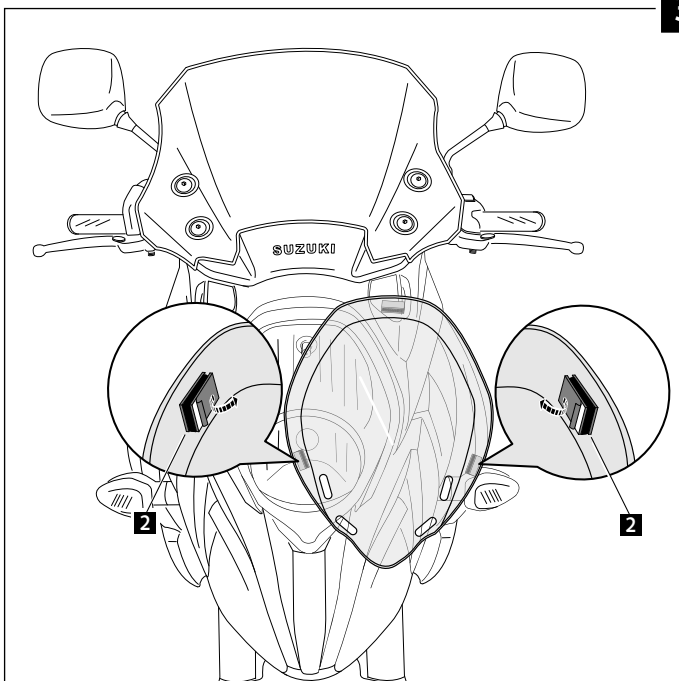

PROTECTOR DE FARO - HEADLIGHT PROTECTOR FOR - SCHEINWERFERSCHUTZ FÜR
SUZUKI DL1000 V-STORM '14-

Ref.: 8126

 1 persona 1 person	 10 min	Fácil - Easy
		Media-Intermediate
		Difícil-Difficult

ID.	PIEZA / PART	DESCRIPCIÓN	DESCRIPTION	QTY.
1		Protector policarbonato	Policarbonat protector	1
2		Velcro dual lock 3m 18x25mm (se subministra montado)	18x25mm 3m velcro dual lock (supplied already mounted)	3
3		Kit adhesivos (se subministra montado)	Stickers set (supplied already mounted)	1

PROTECTOR DE FARO - HEADLIGHT PROTECTOR FOR - SCHEINWERFERSCHUTZ FÜR
SUZUKI DL1000 V-STORM '14-

INSTRUCCIONES DE MONTAJE - MOUNTING INSTRUCTIONS - MONTAGEANLEITUNG

1

2

3

4