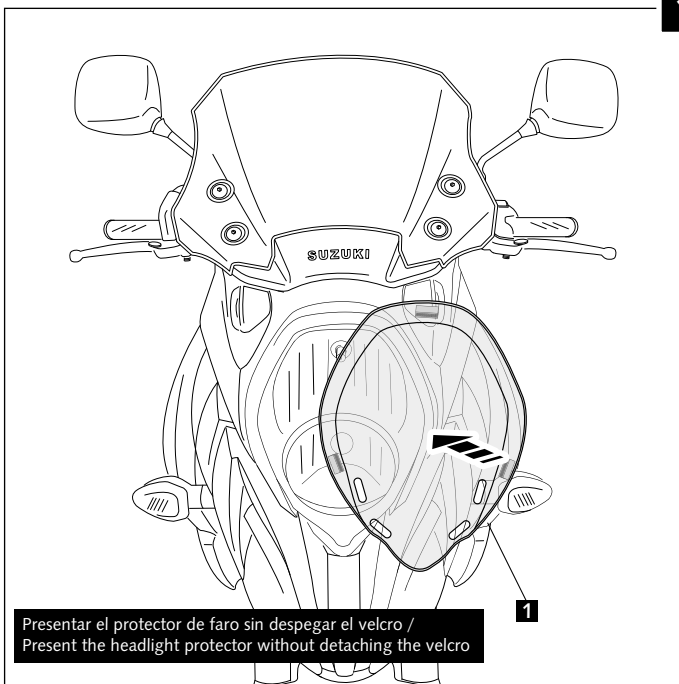

PROTECTOR DE FARO - HEADLIGHT PROTECTOR FOR - SCHEINWERFERSCHUTZ FÜR
SUZUKI DL1000 V-STORM '14-

Ref.: 8126

 1 persona 1 person	 10 min	Fácil - Easy
		Media-Intermediate
		Difícil-Difficult

ID.	PIEZA / PART	DESCRIPCIÓN	DESCRIPTION	QTY.
1		Protector policarbonato	Policarbonat protector	1
2		Velcro dual lock 3m 18x25mm (se subministra montado)	18x25mm 3m velcro dual lock (supplied already mounted)	3
3		Kit adhesivos (se subministra montado)	Stickers set (supplied already mounted)	1

PROTECTOR DE FARO - HEADLIGHT PROTECTOR FOR - SCHEINWERFERSCHUTZ FÜR
SUZUKI DL1000 V-STORM '14-

INSTRUCCIONES DE MONTAJE - MOUNTING INSTRUCTIONS - MONTAGEANLEITUNG

1

2

3

4