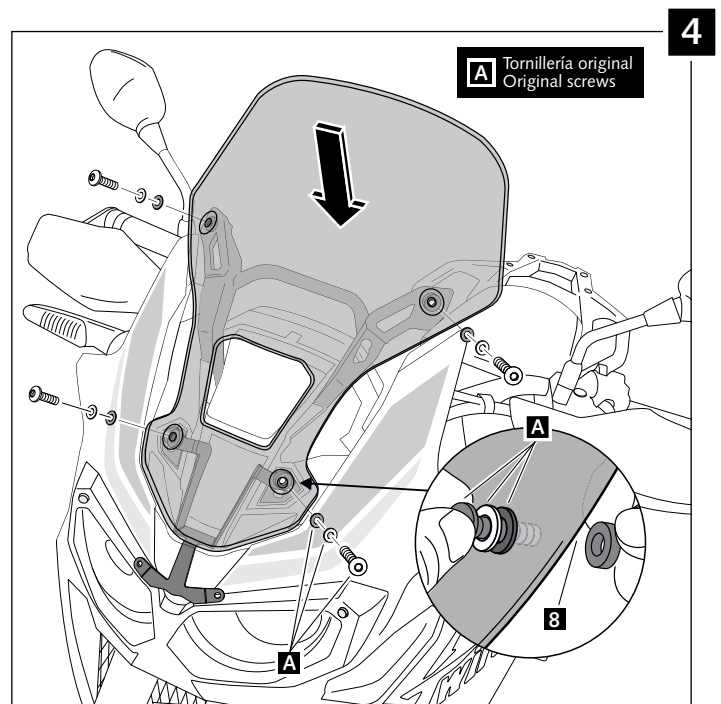

PROTECTOR DE FARO PARA - HEADLIGHT PROTECTOR FOR - SCHEINWERFERSCHUTZ FÜR HONDA AFRICA TWIN '16- / AFRICA TWIN ADV. SPORT '18-

Ref.: 8714W

ID.	PIEZA/PART	DESCRIP.	QTY.
1		Pieza policarbonato con tratamiento antirrayadas 3mm Derecho Right polycarbonate 3mm set with scratch resistance treatment	1
2		Pieza policarbonato con tratamiento antirrayadas 3mm Izquierdo Left polycarbonate 3mm set with scratch resistance treatment	1
3		Soporte metálico superior Superior metal support	1
4		Soporte metálico inferior Inferior metal support	1
5		Tornillo allen M6x25 M6x25 allen screw	2

ID.	PIEZA/PART	DESCRIP.	QTY.
6		Tornillo allen M4x10 ISO7380 M4x10 ISO7380 allen screw	6
7		Tuerca autoblocante M6 M6 self-locking nut	2
8		Arandela de goma M5x4 M5x4 plastic washer	4
9		Arandela de nylon M4x0,5 M4x0,5 nylon washer	12
10		Separador de silicona 12mm x 3mm 12mm x 3mm silicon separator	3

PROTECTOR DE FARO PARA - HEADLIGHT PROTECTOR FOR - SCHEINWERFERSCHUTZ FÜR HONDA AFRICA TWIN '16- / AFRICA TWIN ADV. SPORT '18-

INSTRUCCIONES DE MONTAJE - MOUNTING INSTRUCTIONS - MONTAGEANLEITUNG

PROTECTOR DE FARO PARA - HEADLIGHT PROTECTOR FOR - SCHEINWERFERSCHUTZ FÜR
HONDA AFRICA TWIN '16- / AFRICA TWIN ADV. SPORT '18-