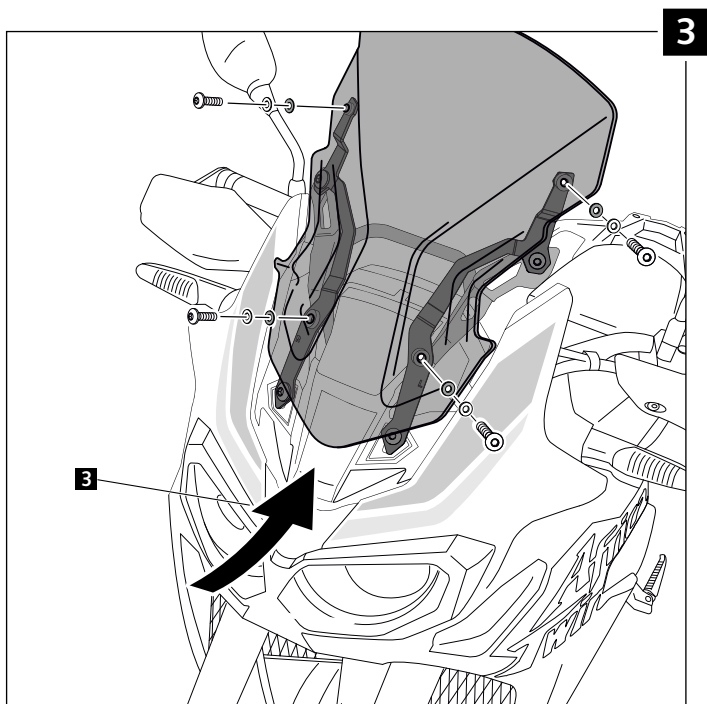

PROTECTOR DE FARO PARA - HEADLIGHT PROTECTOR FOR - SCHEINWERFERSCHUTZ FÜR HONDA AFRICA TWIN '16- / AFRICA TWIN ADV. SPORT '18-

Ref.: 8714W

ID.	PIEZA/PART	DESCRIP.	QTY.
1		Pieza policarbonato con tratamiento antirrayadas 3mm Derecho Right polycarbonate 3mm set with scratch resistance treatment	1
2		Pieza policarbonato con tratamiento antirrayadas 3mm Izquierdo Left polycarbonate 3mm set with scratch resistance treatment	1
3		Soporte metálico superior Superior metal support	1
4		Soporte metálico inferior Inferior metal support	1
5		Tornillo allen M6x25 M6x25 allen screw	2

ID.	PIEZA/PART	DESCRIP.	QTY.
6		Tornillo allen M4x10 ISO7380 M4x10 ISO7380 allen screw	6
7		Tuerca autoblocante M6 M6 self-locking nut	2
8		Arandela de goma M5x4 M5x4 plastic washer	4
9		Arandela de nylon M4x0,5 M4x0,5 nylon washer	12
10		Separador de silicona 12mm x 3mm 12mm x 3mm silicon separator	3

PROTECTOR DE FARO PARA - HEADLIGHT PROTECTOR FOR - SCHEINWERFERSCHUTZ FÜR HONDA AFRICA TWIN '16- / AFRICA TWIN ADV. SPORT '18-

INSTRUCCIONES DE MONTAJE - MOUNTING INSTRUCTIONS - MONTAGEANLEITUNG

PROTECTOR DE FARO PARA - HEADLIGHT PROTECTOR FOR - SCHEINWERFERSCHUTZ FÜR
HONDA AFRICA TWIN '16- / AFRICA TWIN ADV. SPORT '18-