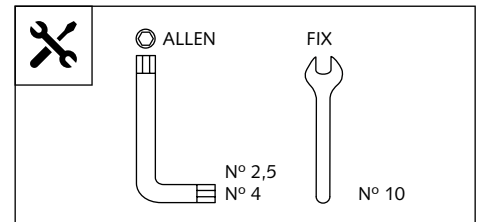

PROTECTOR DE FARO PARA - HEADLIGHT PROTECTOR FOR - SCHEINWERFERSCHUTZ FÜR HONDA AFRICA TWIN '16- / AFRICA TWIN ADV. SPORT '18-

Ref.: 8714W

ID.	PIEZA/PART	DESCRIP.	QTY.
1		Pieza policarbonato con tratamiento antirrayadas 3mm Derecho Right polycarbonate 3mm set with scratch resistance treatment	1
2		Pieza policarbonato con tratamiento antirrayadas 3mm Izquierdo Left polycarbonate 3mm set with scratch resistance treatment	1
3		Soporte metálico superior Superior metal support	1
4		Soporte metálico inferior Inferior metal support	1
5		Tornillo allen M6x25 M6x25 allen screw	2

ID.	PIEZA/PART	DESCRIP.	QTY.
6		Tornillo allen M4x10 ISO7380 M4x10 ISO7380 allen screw	6
7		Tuerca autoblocante M6 M6 self-locking nut	2
8		Arandela de goma M5x4 M5x4 plastic washer	4
9		Arandela de nylon M4x0,5 M4x0,5 nylon washer	12
10		Separador de silicona 12mm x 3mm 12mm x 3mm silicon separator	3

PROTECTOR DE FARO PARA - HEADLIGHT PROTECTOR FOR - SCHEINWERFERSCHUTZ FÜR HONDA AFRICA TWIN '16- / AFRICA TWIN ADV. SPORT '18-

INSTRUCCIONES DE MONTAJE - MOUNTING INSTRUCTIONS - MONTAGEANLEITUNG

PROTECTOR DE FARO PARA - HEADLIGHT PROTECTOR FOR - SCHEINWERFERSCHUTZ FÜR
HONDA AFRICA TWIN '16- / AFRICA TWIN ADV. SPORT '18-