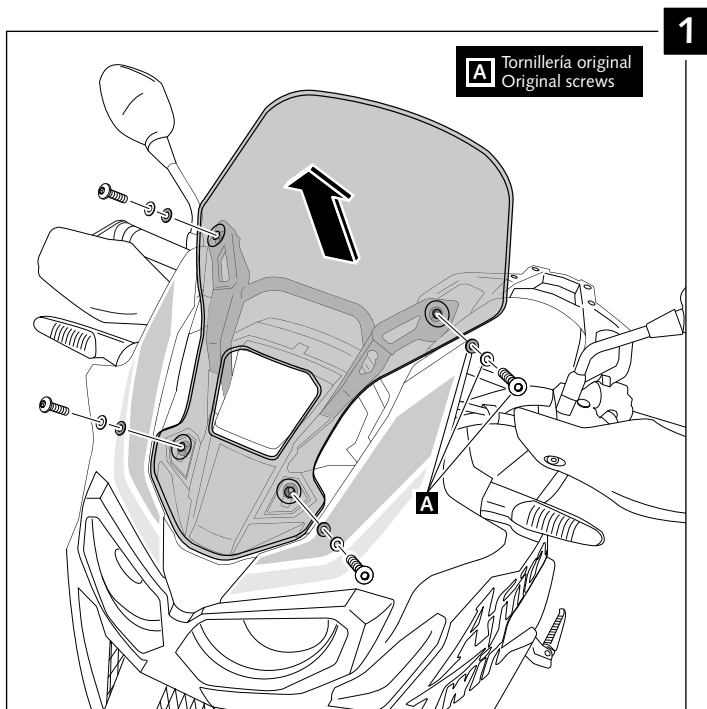

PROTECTOR DE FARO PARA - HEADLIGHT PROTECTOR FOR - SCHEINWERFERSCHUTZ FÜR HONDA AFRICA TWIN '16- / AFRICA TWIN ADV. SPORT '18-

Ref.: 8714W

ID.	PIEZA/PART	DESCRIP.	QTY.
1		Pieza policarbonato con tratamiento antirrayadas 3mm Derecho Right polycarbonate 3mm set with scratch resistance treatment	1
2		Pieza policarbonato con tratamiento antirrayadas 3mm Izquierdo Left polycarbonate 3mm set with scratch resistance treatment	1
3		Soporte metálico superior Superior metal support	1
4		Soporte metálico inferior Inferior metal support	1
5		Tornillo allen M6x25 M6x25 allen screw	2

ID.	PIEZA/PART	DESCRIP.	QTY.
6		Tornillo allen M4x10 ISO7380 M4x10 ISO7380 allen screw	6
7		Tuerca autoblocante M6 M6 self-locking nut	2
8		Arandela de goma M5x4 M5x4 plastic washer	4
9		Arandela de nylon M4x0,5 M4x0,5 nylon washer	12
10		Separador de silicona 12mm x 3mm 12mm x 3mm silicon separator	3

PROTECTOR DE FARO PARA - HEADLIGHT PROTECTOR FOR - SCHEINWERFERSCHUTZ FÜR HONDA AFRICA TWIN '16- / AFRICA TWIN ADV. SPORT '18-

INSTRUCCIONES DE MONTAJE - MOUNTING INSTRUCTIONS - MONTAGEANLEITUNG

PROTECTOR DE FARO PARA - HEADLIGHT PROTECTOR FOR - SCHEINWERFERSCHUTZ FÜR
HONDA AFRICA TWIN '16- / AFRICA TWIN ADV. SPORT '18-