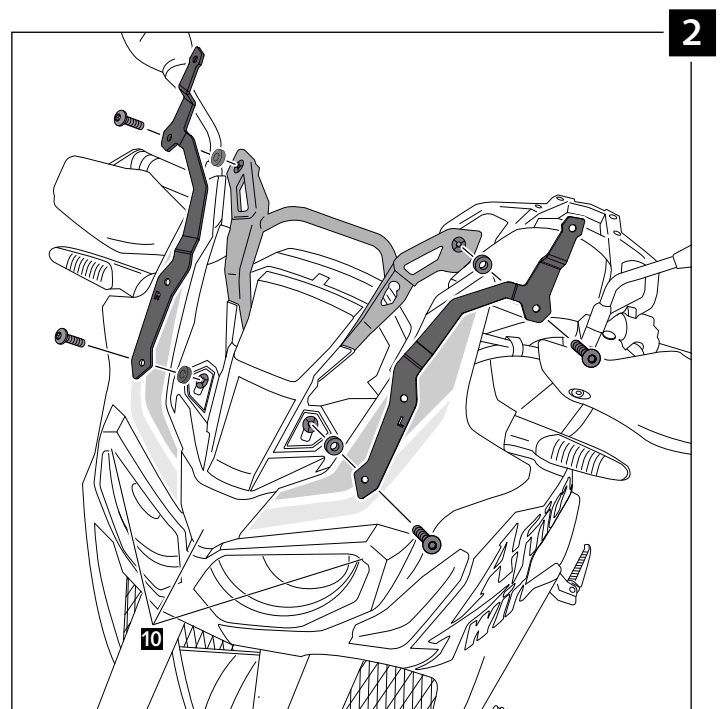

PROTECTOR DE FARO PARA - HEADLIGHT PROTECTOR FOR - SCHEINWERFERSCHUTZ FÜR HONDA AFRICA TWIN '16- / AFRICA TWIN ADV. SPORT '18-

Ref.: 8714W

ID.	PIEZA/PART	DESCRIP.	QTY.
1		Pieza policarbonato con tratamiento antirrayadas 3mm Derecho Right polycarbonate 3mm set with scratch resistance treatment	1
2		Pieza policarbonato con tratamiento antirrayadas 3mm Izquierdo Left polycarbonate 3mm set with scratch resistance treatment	1
3		Soporte metálico superior Superior metal support	1
4		Soporte metálico inferior Inferior metal support	1
5		Tornillo allen M6x25 M6x25 allen screw	2

ID.	PIEZA/PART	DESCRIP.	QTY.
6		Tornillo allen M4x10 ISO7380 M4x10 ISO7380 allen screw	6
7		Tuerca autoblocante M6 M6 self-locking nut	2
8		Arandela de goma M5x4 M5x4 plastic washer	4
9		Arandela de nylon M4x0,5 M4x0,5 nylon washer	12
10		Separador de silicona 12mm x 3mm 12mm x 3mm silicon separator	3

PROTECTOR DE FARO PARA - HEADLIGHT PROTECTOR FOR - SCHEINWERFERSCHUTZ FÜR HONDA AFRICA TWIN '16- / AFRICA TWIN ADV. SPORT '18-

INSTRUCCIONES DE MONTAJE - MOUNTING INSTRUCTIONS - MONTAGEANLEITUNG

PROTECTOR DE FARO PARA - HEADLIGHT PROTECTOR FOR - SCHEINWERFERSCHUTZ FÜR
HONDA AFRICA TWIN '16- / AFRICA TWIN ADV. SPORT '18-