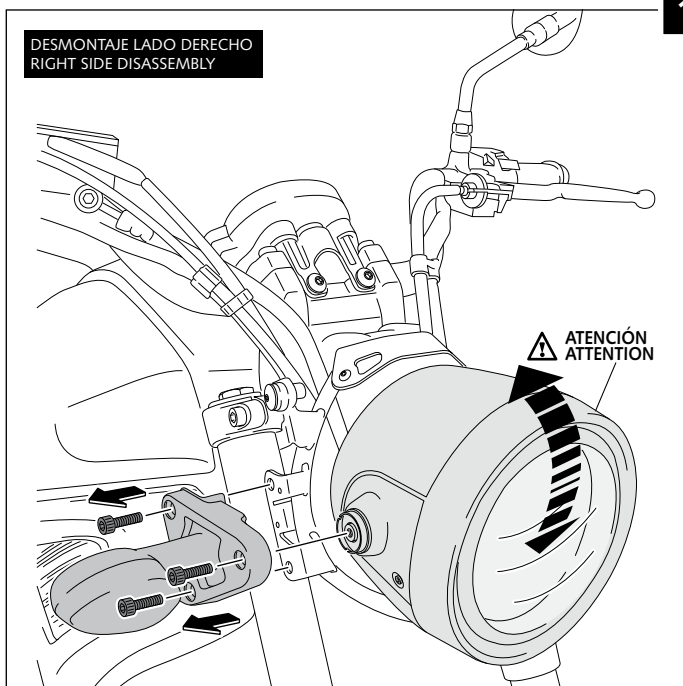

CARENABRÍS ADAPTABLE A - WINDSHIELD FOR - WINDSCHUTZSCHEIBE FÜR YAMAHA XSR 700 - XSR 900

YAMAHA XSR 700

Ref.: 9560
(color negro / black colour)

Ref.: 9561
(color carbono / carbon look)

YAMAHA XSR 900

ID.	PIEZA / PART	DESCRIPCIÓN	DESCRIPTION	QTY.
1		Carcasa Vision	Vision fairing	1
2		Cúpula Vision	Vision screen	1
3		Soporte metálico derecho	Right metal support	1
4		Soporte metálico izquierdo	Left metal support	1
5		Tornillo Allen M6x25 ISO 7380 (negro)	M6x25 ISO 7380 Allen Screw (black)	6
6		Casquillo Ø int. 6 x Ø 12 x 8,5mm	Ø int. 6 x Ø 12 x 8,5mm arrowhead	6
7		Tornillo Allen M6x8 ISO 7380	M6x8 ISO 7380 Allen Screw	4
8		Arandela de nylon Ø6x1	Ø6x1 nylon washer	4
9		Silentblock M5	M5 Silentblock	3
10		Tornillo Allen M5x16 ISO 7380 (negro)	M5x16 ISO 7380 Allen Screw (black)	3
11		Arandela de nylon M5x0,5	M5x0,5 nylon washer	3
12		Tapón M5 ISO 7380	M5 ISO 7380 screw cap	3
13		Tornillo Allen M6x10 ISO 7380 (negro)	M6x10 ISO 7380 Allen Screw (black)	2
14		Tuerca grafilada M6	M6 knurled nut	2
15		Ribete negro longitud 300mm, espesor 1mm	Black Trim length 300mm, 1mm thickness	1
16		Kit adhesivos	Stickers set	1

CARENABRÍS ADAPTABLE A - WINDSHIELD FOR - WINDSCHUTZSCHEIBE FÜR
YAMAHA XSR 700 - XSR 900

INSTRUCCIONES DE MONTAJE - MOUNTING INSTRUCTIONS - MONTAGEANLEITUNG

YAMAHA XSR 700

YAMAHA XSR 900

CARENABRÍS ADAPTABLE A - WINDSHIELD FOR - WINDSCHUTZSCHEIBE FÜR
YAMAHA XSR 700 - XSR 900

INSTRUCCIONES DE MONTAJE - MOUNTING INSTRUCTIONS - MONTAGEANLEITUNG

YAMAHA XSR 700

CARENABRÍS ADAPTABLE A - WINDSHIELD FOR - WINDSCHUTZSCHEIBE FÜR
YAMAHA XSR 700 - XSR 900

INSTRUCCIONES DE MONTAJE - MOUNTING INSTRUCTIONS - MONTAGEANLEITUNG