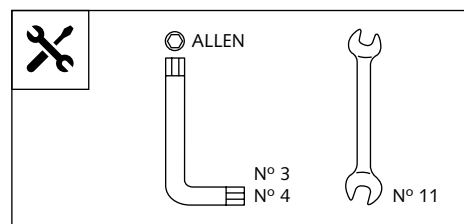

CARENABRÍS ADAPTABLE A - WINDSHIELD FOR - WINDSCHUTZSCHEIBE FÜR YAMAHA XSR 700 - XSR 900

YAMAHA XSR 700

Ref.: 9560
(color negro / black colour)

Ref.: 9561
(color carbono / carbon look)

YAMAHA XSR 900

ID.	PIEZA / PART	DESCRIPCIÓN	DESCRIPTION	QTY.
1		Carcasa Vision	Vision fairing	1
2		Cúpula Vision	Vision screen	1
3		Soporte metálico derecho	Right metal support	1
4		Soporte metálico izquierdo	Left metal support	1
5		Tornillo Allen M6x25 ISO 7380 (negro)	M6x25 ISO 7380 Allen Screw (black)	6
6		Casquillo Ø int. 6 x Ø 12 x 8,5mm	Ø int. 6 x Ø 12 x 8,5mm arrowhead	6
7		Tornillo Allen M6x8 ISO 7380	M6x8 ISO 7380 Allen Screw	4
8		Arandela de nylon Ø6x1	Ø6x1 nylon washer	4
9		Silentblock M5	M5 Silentblock	3
10		Tornillo Allen M5x16 ISO 7380 (negro)	M5x16 ISO 7380 Allen Screw (black)	3
11		Arandela de nylon M5x0,5	M5x0,5 nylon washer	3
12		Tapón M5 ISO 7380	M5 ISO 7380 screw cap	3
13		Tornillo Allen M6x10 ISO 7380 (negro)	M6x10 ISO 7380 Allen Screw (black)	2
14		Tuerca grafilada M6	M6 knurled nut	2
15		Ribete negro longitud 300mm, espesor 1mm	Black Trim length 300mm, 1mm thickness	1
16		Kit adhesivos	Stickers set	1

CARENABRÍS ADAPTABLE A - WINDSHIELD FOR - WINDSCHUTZSCHEIBE FÜR
YAMAHA XSR 700 - XSR 900

INSTRUCCIONES DE MONTAJE - MOUNTING INSTRUCTIONS - MONTAGEANLEITUNG

YAMAHA XSR 700

YAMAHA XSR 900

CARENABRÍS ADAPTABLE A - WINDSHIELD FOR - WINDSCHUTZSCHEIBE FÜR
YAMAHA XSR 700 - XSR 900