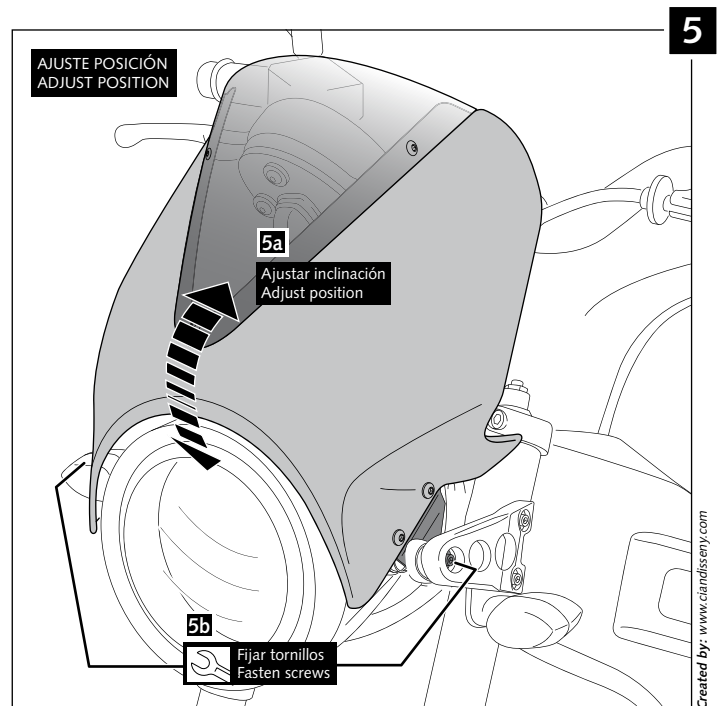

CARENABRÍS ADAPTABLE A - WINDSHIELD FOR - WINDSCHUTZSCHEIBE FÜR
YAMAHA XSR 700 - XSR 900

INSTRUCCIONES DE MONTAJE - MOUNTING INSTRUCTIONS - MONTAGEANLEITUNG

YAMAHA XSR 700

YAMAHA XSR 900