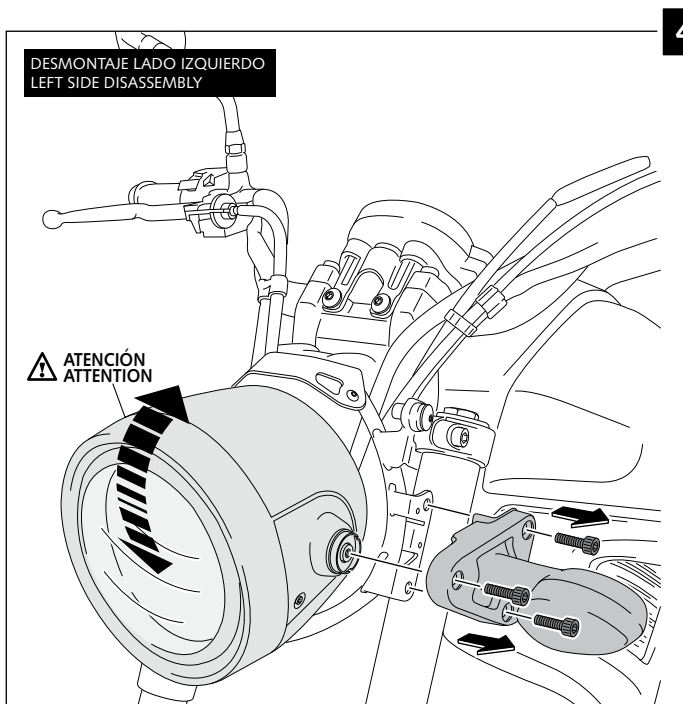

CARENABRÍS ADAPTABLE A - WINDSHIELD FOR - WINDSCHUTZSCHEIBE FÜR
YAMAHA XSR 700 - XSR 900

INSTRUCCIONES DE MONTAJE - MOUNTING INSTRUCTIONS - MONTAGEANLEITUNG

YAMAHA XSR 700