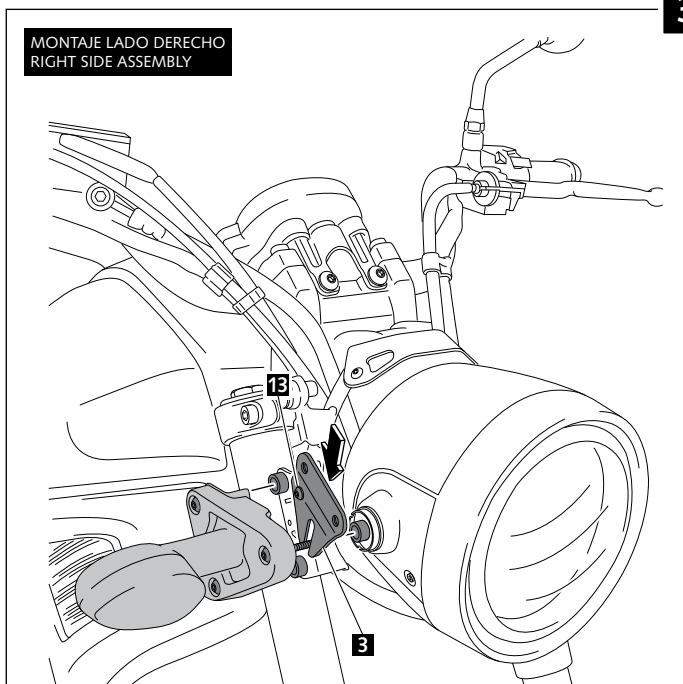

CARENABRÍS ADAPTABLE A - WINDSHIELD FOR - WINDSCHUTZSCHEIBE FÜR YAMAHA XSR 700 - XSR 900

YAMAHA XSR 700

Ref.: 9560
(color negro / black colour)

Ref.: 9561
(color carbono / carbon look)

YAMAHA XSR 900

ID.	PIEZA / PART	DESCRIPCIÓN	DESCRIPTION	QTY.
1		Carcasa Vision	Vision fairing	1
2		Cúpula Vision	Vision screen	1
3		Soporte metálico derecho	Right metal support	1
4		Soporte metálico izquierdo	Left metal support	1
5		Tornillo Allen M6x25 ISO 7380 (negro)	M6x25 ISO 7380 Allen Screw (black)	6
6		Casquillo Ø int. 6 x Ø 12 x 8,5mm	Ø int. 6 x Ø 12 x 8,5mm arrowhead	6
7		Tornillo Allen M6x8 ISO 7380	M6x8 ISO 7380 Allen Screw	4
8		Arandela de nylon Ø6x1	Ø6x1 nylon washer	4
9		Silentblock M5	M5 Silentblock	3
10		Tornillo Allen M5x16 ISO 7380 (negro)	M5x16 ISO 7380 Allen Screw (black)	3
11		Arandela de nylon M5x0,5	M5x0,5 nylon washer	3
12		Tapón M5 ISO 7380	M5 ISO 7380 screw cap	3
13		Tornillo Allen M6x10 ISO 7380 (negro)	M6x10 ISO 7380 Allen Screw (black)	2
14		Tuerca grafilada M6	M6 knurled nut	2
15		Ribete negro longitud 300mm, espesor 1mm	Black Trim length 300mm, 1mm thickness	1
16		Kit adhesivos	Stickers set	1

CARENABRÍS ADAPTABLE A - WINDSHIELD FOR - WINDSCHUTZSCHEIBE FÜR
YAMAHA XSR 700 - XSR 900

INSTRUCCIONES DE MONTAJE - MOUNTING INSTRUCTIONS - MONTAGEANLEITUNG

YAMAHA XSR 700

YAMAHA XSR 900

CARENABRÍS ADAPTABLE A - WINDSHIELD FOR - WINDSCHUTZSCHEIBE FÜR
YAMAHA XSR 700 - XSR 900

INSTRUCCIONES DE MONTAJE - MOUNTING INSTRUCTIONS - MONTAGEANLEITUNG

YAMAHA XSR 700

CARENABRÍS ADAPTABLE A - WINDSHIELD FOR - WINDSCHUTZSCHEIBE FÜR
YAMAHA XSR 700 - XSR 900

INSTRUCCIONES DE MONTAJE - MOUNTING INSTRUCTIONS - MONTAGEANLEITUNG