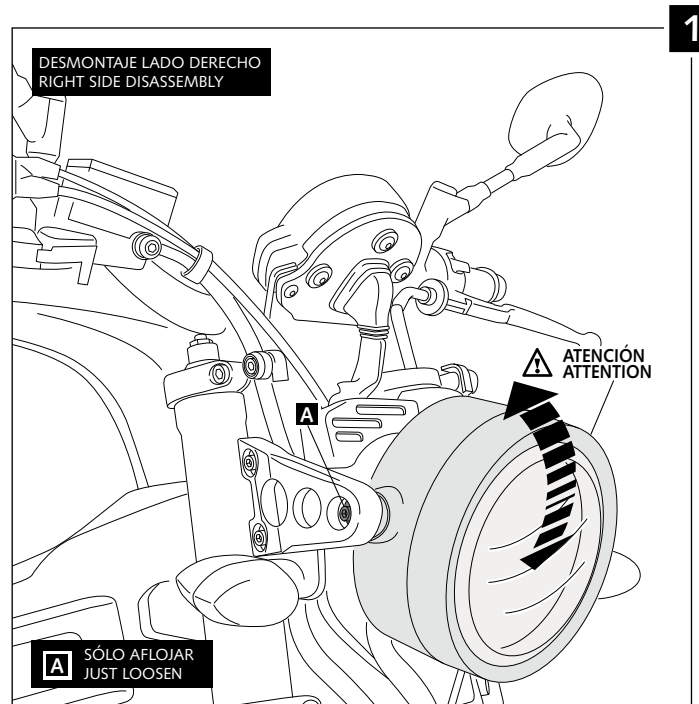

CARENABRÍS ADAPTABLE A - WINDSHIELD FOR - WINDSCHUTZSCHEIBE FÜR YAMAHA XSR 700 - XSR 900

YAMAHA XSR 700

Ref.: 9560
(color negro / black colour)

Ref.: 9561
(color carbono / carbon look)

YAMAHA XSR 900

ID.	PIEZA / PART	DESCRIPCIÓN	DESCRIPTION	QTY.
1		Carcasa Vision	Vision fairing	1
2		Cúpula Vision	Vision screen	1
3		Soporte metálico derecho	Right metal support	1
4		Soporte metálico izquierdo	Left metal support	1
5		Tornillo Allen M6x25 ISO 7380 (negro)	M6x25 ISO 7380 Allen Screw (black)	6
6		Casquillo Ø int. 6 x Ø 12 x 8,5mm	Ø int. 6 x Ø 12 x 8,5mm arrowhead	6
7		Tornillo Allen M6x8 ISO 7380	M6x8 ISO 7380 Allen Screw	4
8		Arandela de nylon Ø6x1	Ø6x1 nylon washer	4
9		Silentblock M5	M5 Silentblock	3
10		Tornillo Allen M5x16 ISO 7380 (negro)	M5x16 ISO 7380 Allen Screw (black)	3
11		Arandela de nylon M5x0,5	M5x0,5 nylon washer	3
12		Tapón M5 ISO 7380	M5 ISO 7380 screw cap	3
13		Tornillo Allen M6x10 ISO 7380 (negro)	M6x10 ISO 7380 Allen Screw (black)	2
14		Tuerca grafilada M6	M6 knurled nut	2
15		Ribete negro longitud 300mm, espesor 1mm	Black Trim length 300mm, 1mm thickness	1
16		Kit adhesivos	Stickers set	1

CARENABRÍS ADAPTABLE A - WINDSHIELD FOR - WINDSCHUTZSCHEIBE FÜR
YAMAHA XSR 700 - XSR 900

INSTRUCCIONES DE MONTAJE - MOUNTING INSTRUCTIONS - MONTAGEANLEITUNG

YAMAHA XSR 700

YAMAHA XSR 900

CARENABRÍS ADAPTABLE A - WINDSHIELD FOR - WINDSCHUTZSCHEIBE FÜR
YAMAHA XSR 700 - XSR 900

INSTRUCCIONES DE MONTAJE - MOUNTING INSTRUCTIONS - MONTAGEANLEITUNG

YAMAHA XSR 700

CARENABRÍS ADAPTABLE A - WINDSHIELD FOR - WINDSCHUTZSCHEIBE FÜR
YAMAHA XSR 700 - XSR 900

INSTRUCCIONES DE MONTAJE - MOUNTING INSTRUCTIONS - MONTAGEANLEITUNG