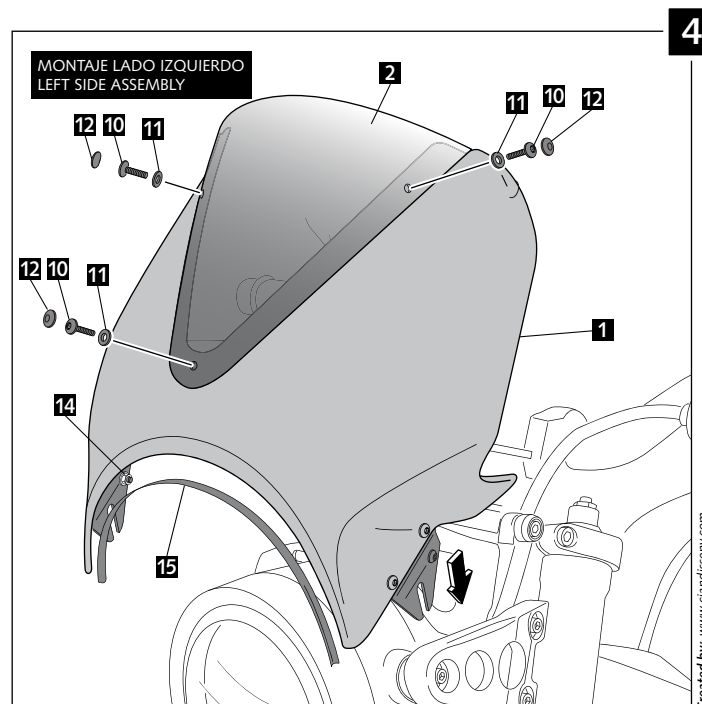

CARENABRÍS ADAPTABLE A - WINDSHIELD FOR - WINDSCHUTZSCHEIBE FÜR YAMAHA XSR 700 - XSR 900

YAMAHA XSR 700

Ref.: 9560
(color negro / black colour)

Ref.: 9561
(color carbono / carbon look)

YAMAHA XSR 900

ID.	PIEZA / PART	DESCRIPCIÓN	DESCRIPTION	QTY.
1		Carcasa Vision	Vision fairing	1
2		Cúpula Vision	Vision screen	1
3		Soporte metálico derecho	Right metal support	1
4		Soporte metálico izquierdo	Left metal support	1
5		Tornillo Allen M6x25 ISO 7380 (negro)	M6x25 ISO 7380 Allen Screw (black)	6
6		Casquillo Ø int. 6 x Ø 12 x 8,5mm	Ø int. 6 x Ø 12 x 8,5mm arrowhead	6
7		Tornillo Allen M6x8 ISO 7380	M6x8 ISO 7380 Allen Screw	4
8		Arandela de nylon Ø6x1	Ø6x1 nylon washer	4
9		Silentblock M5	M5 Silentblock	3
10		Tornillo Allen M5x16 ISO 7380 (negro)	M5x16 ISO 7380 Allen Screw (black)	3
11		Arandela de nylon M5x0,5	M5x0,5 nylon washer	3
12		Tapón M5 ISO 7380	M5 ISO 7380 screw cap	3
13		Tornillo Allen M6x10 ISO 7380 (negro)	M6x10 ISO 7380 Allen Screw (black)	2
14		Tuerca grafilada M6	M6 knurled nut	2
15		Ribete negro longitud 300mm, espesor 1mm	Black Trim length 300mm, 1mm thickness	1
16		Kit adhesivos	Stickers set	1

CARENABRÍS ADAPTABLE A - WINDSHIELD FOR - WINDSCHUTZSCHEIBE FÜR
YAMAHA XSR 700 - XSR 900

INSTRUCCIONES DE MONTAJE - MOUNTING INSTRUCTIONS - MONTAGEANLEITUNG

YAMAHA XSR 700

YAMAHA XSR 900

CARENABRÍS ADAPTABLE A - WINDSHIELD FOR - WINDSCHUTZSCHEIBE FÜR
YAMAHA XSR 700 - XSR 900

INSTRUCCIONES DE MONTAJE - MOUNTING INSTRUCTIONS - MONTAGEANLEITUNG

YAMAHA XSR 700

CARENABRÍS ADAPTABLE A - WINDSHIELD FOR - WINDSCHUTZSCHEIBE FÜR
YAMAHA XSR 700 - XSR 900

INSTRUCCIONES DE MONTAJE - MOUNTING INSTRUCTIONS - MONTAGEANLEITUNG