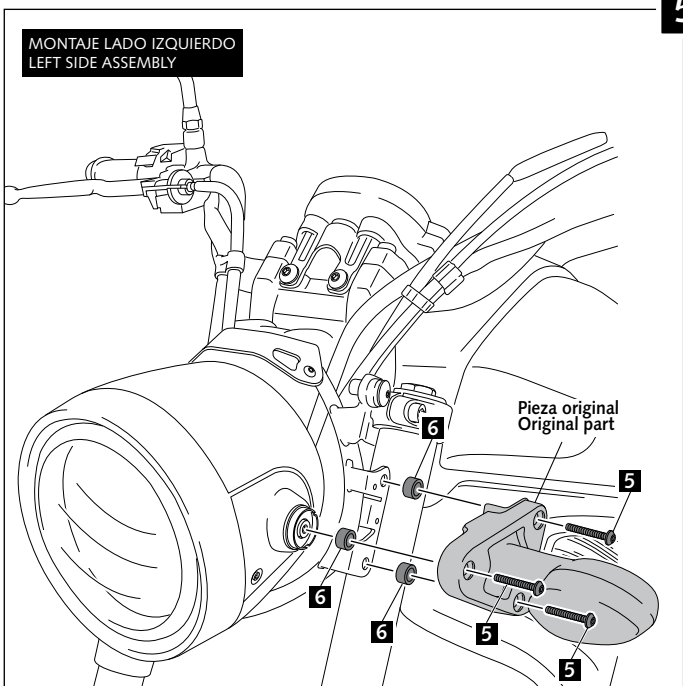

CARENABRÍS ADAPTABLE A - WINDSHIELD FOR - WINDSCHUTZSCHEIBE FÜR
YAMAHA XSR 700 - XSR 900

INSTRUCCIONES DE MONTAJE - MOUNTING INSTRUCTIONS - MONTAGEANLEITUNG

YAMAHA XSR 700

YAMAHA XSR 900