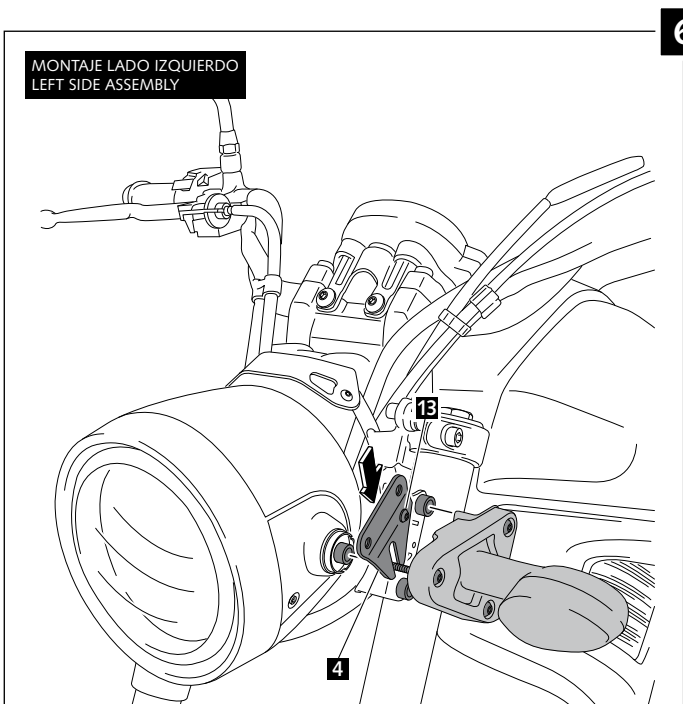

CARENABRÍS ADAPTABLE A - WINDSHIELD FOR - WINDSCHUTZSCHEIBE FÜR
YAMAHA XSR 700 - XSR 900

INSTRUCCIONES DE MONTAJE - MOUNTING INSTRUCTIONS - MONTAGEANLEITUNG

YAMAHA XSR 700

YAMAHA XSR 900