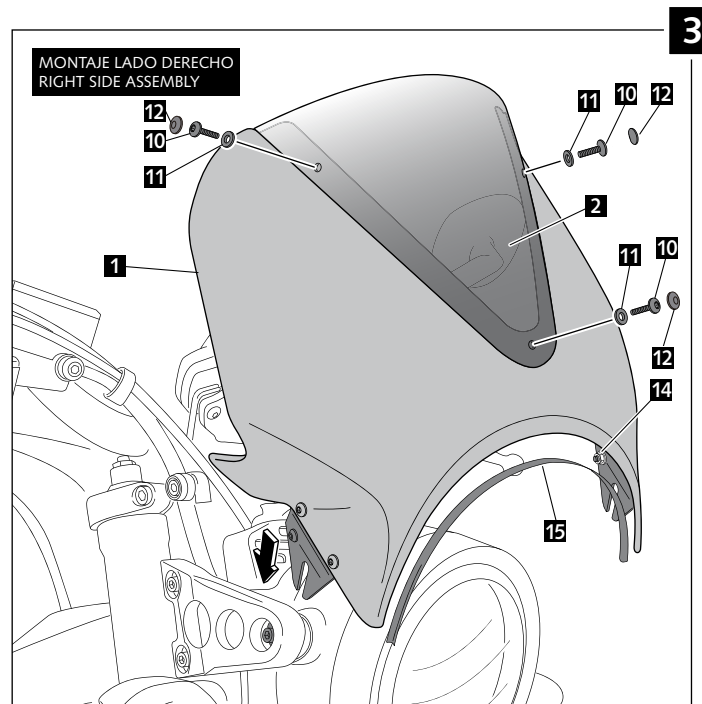

CARENABRÍS ADAPTABLE A - WINDSHIELD FOR - WINDSCHUTZSCHEIBE FÜR YAMAHA XSR 700 - XSR 900

YAMAHA XSR 700

Ref.: 9560
(color negro / black colour)

Ref.: 9561
(color carbono / carbon look)

YAMAHA XSR 900

ID.	PIEZA / PART	DESCRIPCIÓN	DESCRIPTION	QTY.
1		Carcasa Vision	Vision fairing	1
2		Cúpula Vision	Vision screen	1
3		Soporte metálico derecho	Right metal support	1
4		Soporte metálico izquierdo	Left metal support	1
5		Tornillo Allen M6x25 ISO 7380 (negro)	M6x25 ISO 7380 Allen Screw (black)	6
6		Casquillo Ø int. 6 x Ø 12 x 8,5mm	Ø int. 6 x Ø 12 x 8,5mm arrowhead	6
7		Tornillo Allen M6x8 ISO 7380	M6x8 ISO 7380 Allen Screw	4
8		Arandela de nylon Ø6x1	Ø6x1 nylon washer	4
9		Silentblock M5	M5 Silentblock	3
10		Tornillo Allen M5x16 ISO 7380 (negro)	M5x16 ISO 7380 Allen Screw (black)	3
11		Arandela de nylon M5x0,5	M5x0,5 nylon washer	3
12		Tapón M5 ISO 7380	M5 ISO 7380 screw cap	3
13		Tornillo Allen M6x10 ISO 7380 (negro)	M6x10 ISO 7380 Allen Screw (black)	2
14		Tuerca grafilada M6	M6 knurled nut	2
15		Ribete negro longitud 300mm, espesor 1mm	Black Trim length 300mm, 1mm thickness	1
16		Kit adhesivos	Stickers set	1

CARENABRÍS ADAPTABLE A - WINDSHIELD FOR - WINDSCHUTZSCHEIBE FÜR
YAMAHA XSR 700 - XSR 900

INSTRUCCIONES DE MONTAJE - MOUNTING INSTRUCTIONS - MONTAGEANLEITUNG

YAMAHA XSR 700

YAMAHA XSR 900

CARENABRÍS ADAPTABLE A - WINDSHIELD FOR - WINDSCHUTZSCHEIBE FÜR
YAMAHA XSR 700 - XSR 900

INSTRUCCIONES DE MONTAJE - MOUNTING INSTRUCTIONS - MONTAGEANLEITUNG

YAMAHA XSR 700

CARENABRÍS ADAPTABLE A - WINDSHIELD FOR - WINDSCHUTZSCHEIBE FÜR
YAMAHA XSR 700 - XSR 900

INSTRUCCIONES DE MONTAJE - MOUNTING INSTRUCTIONS - MONTAGEANLEITUNG