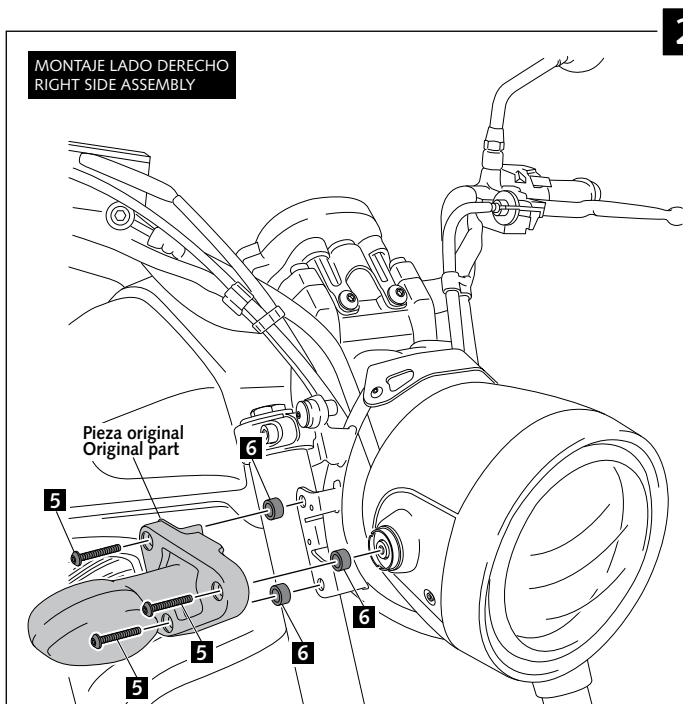

CARENABRÍS ADAPTABLE A - WINDSHIELD FOR - WINDSCHUTZSCHEIBE FÜR YAMAHA XSR 700 - XSR 900

YAMAHA XSR 700

Ref.: 9560
(color negro / black colour)

Ref.: 9561
(color carbono / carbon look)

YAMAHA XSR 900

ID.	PIEZA / PART	DESCRIPCIÓN	DESCRIPTION	QTY.
1		Carcasa Vision	Vision fairing	1
2		Cúpula Vision	Vision screen	1
3		Soporte metálico derecho	Right metal support	1
4		Soporte metálico izquierdo	Left metal support	1
5		Tornillo Allen M6x25 ISO 7380 (negro)	M6x25 ISO 7380 Allen Screw (black)	6
6		Casquillo Ø int. 6 x Ø 12 x 8,5mm	Ø int. 6 x Ø 12 x 8,5mm arrowhead	6
7		Tornillo Allen M6x8 ISO 7380	M6x8 ISO 7380 Allen Screw	4
8		Arandela de nylon Ø6x1	Ø6x1 nylon washer	4
9		Silentblock M5	M5 Silentblock	3
10		Tornillo Allen M5x16 ISO 7380 (negro)	M5x16 ISO 7380 Allen Screw (black)	3
11		Arandela de nylon M5x0,5	M5x0,5 nylon washer	3
12		Tapón M5 ISO 7380	M5 ISO 7380 screw cap	3
13		Tornillo Allen M6x10 ISO 7380 (negro)	M6x10 ISO 7380 Allen Screw (black)	2
14		Tuerca grafilada M6	M6 knurled nut	2
15		Ribete negro longitud 300mm, espesor 1mm	Black Trim length 300mm, 1mm thickness	1
16		Kit adhesivos	Stickers set	1

CARENABRÍS ADAPTABLE A - WINDSHIELD FOR - WINDSCHUTZSCHEIBE FÜR
YAMAHA XSR 700 - XSR 900

INSTRUCCIONES DE MONTAJE - MOUNTING INSTRUCTIONS - MONTAGEANLEITUNG

YAMAHA XSR 700

YAMAHA XSR 900

CARENABRÍS ADAPTABLE A - WINDSHIELD FOR - WINDSCHUTZSCHEIBE FÜR
YAMAHA XSR 700 - XSR 900

INSTRUCCIONES DE MONTAJE - MOUNTING INSTRUCTIONS - MONTAGEANLEITUNG

YAMAHA XSR 700

CARENABRÍS ADAPTABLE A - WINDSHIELD FOR - WINDSCHUTZSCHEIBE FÜR
YAMAHA XSR 700 - XSR 900

INSTRUCCIONES DE MONTAJE - MOUNTING INSTRUCTIONS - MONTAGEANLEITUNG