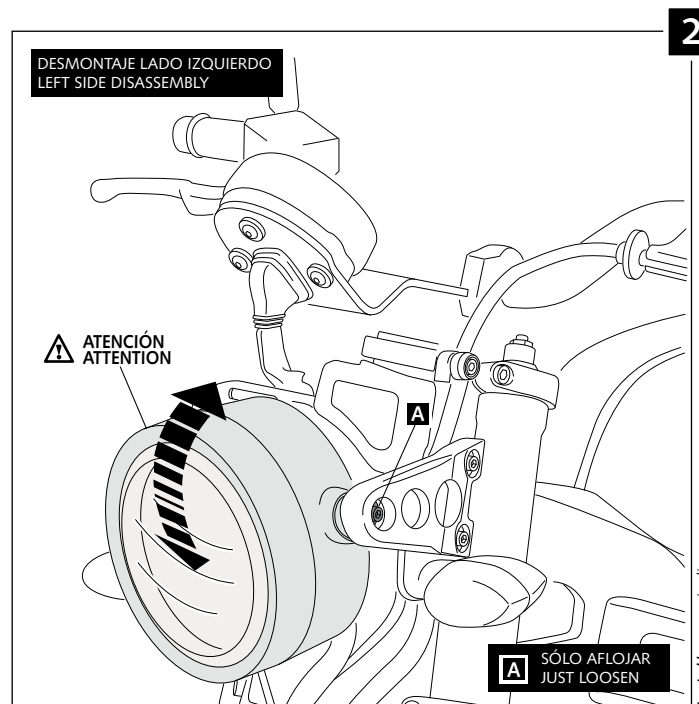

CARENABRÍS ADAPTABLE A - WINDSHIELD FOR - WINDSCHUTZSCHEIBE FÜR YAMAHA XSR 700 - XSR 900

YAMAHA XSR 700

Ref.: 9560
(color negro / black colour)

Ref.: 9561
(color carbono / carbon look)

YAMAHA XSR 900

ID.	PIEZA / PART	DESCRIPCIÓN	DESCRIPTION	QTY.
1		Carcasa Vision	Vision fairing	1
2		Cúpula Vision	Vision screen	1
3		Soporte metálico derecho	Right metal support	1
4		Soporte metálico izquierdo	Left metal support	1
5		Tornillo Allen M6x25 ISO 7380 (negro)	M6x25 ISO 7380 Allen Screw (black)	6
6		Casquillo Ø int. 6 x Ø 12 x 8,5mm	Ø int. 6 x Ø 12 x 8,5mm arrowhead	6
7		Tornillo Allen M6x8 ISO 7380	M6x8 ISO 7380 Allen Screw	4
8		Arandela de nylon Ø6x1	Ø6x1 nylon washer	4
9		Silentblock M5	M5 Silentblock	3
10		Tornillo Allen M5x16 ISO 7380 (negro)	M5x16 ISO 7380 Allen Screw (black)	3
11		Arandela de nylon M5x0,5	M5x0,5 nylon washer	3
12		Tapón M5 ISO 7380	M5 ISO 7380 screw cap	3
13		Tornillo Allen M6x10 ISO 7380 (negro)	M6x10 ISO 7380 Allen Screw (black)	2
14		Tuerca grafilada M6	M6 knurled nut	2
15		Ribete negro longitud 300mm, espesor 1mm	Black Trim length 300mm, 1mm thickness	1
16		Kit adhesivos	Stickers set	1

CARENABRÍS ADAPTABLE A - WINDSHIELD FOR - WINDSCHUTZSCHEIBE FÜR
YAMAHA XSR 700 - XSR 900

INSTRUCCIONES DE MONTAJE - MOUNTING INSTRUCTIONS - MONTAGEANLEITUNG

YAMAHA XSR 700

YAMAHA XSR 900

CARENABRÍS ADAPTABLE A - WINDSHIELD FOR - WINDSCHUTZSCHEIBE FÜR
YAMAHA XSR 700 - XSR 900