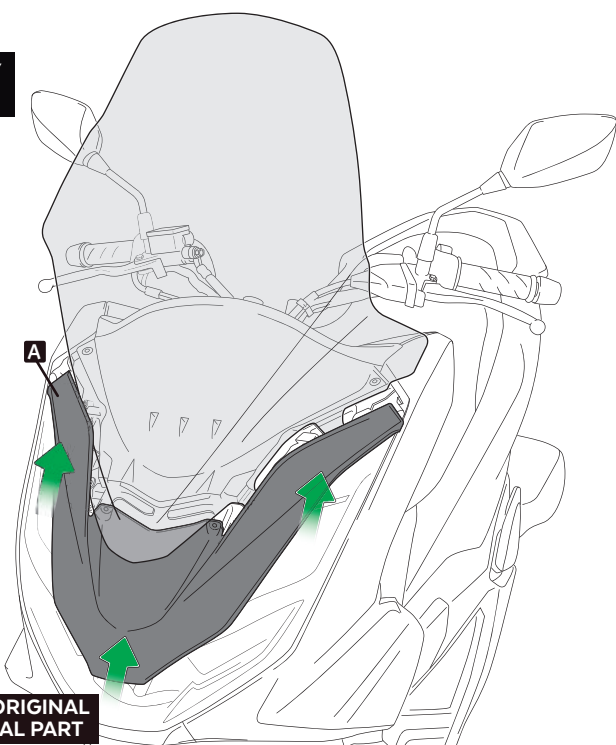

HONDA PCX 125 '21-

M O U N T I N G I N S T R U C T I O N S

REF 20637

CÚPULA V-TECH TOURING / WINDSHIELD V-TECH TOURING

PHILLIPS
SCREWDRIVER

Nº 10

ALLEN
Nº 5

ID	PIEZA/PART	DESCRIPCIÓN	DESCRIPTION	QTY	REF
1		Cúpula Touring	Touring screen	1	20637F/H/WM3

4

**ASSEMBLY
MONTAJE**

A PIEZA ORIGINAL
ORIGINAL PART

5

**ASSEMBLY
MONTAJE**

A PIEZA ORIGINAL
ORIGINAL PART

6

**ASSEMBLY
MONTAJE**