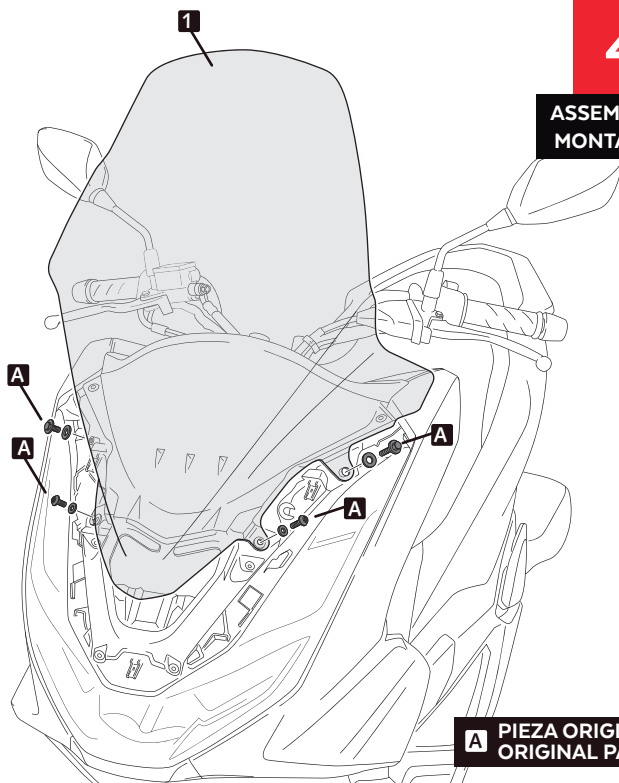

HONDA PCX 125 '21-

M O U N T I N G I N S T R U C T I O N S

REF 20637

CÚPULA V-TECH TOURING / WINDSHIELD V-TECH TOURING

PHILLIPS
SCREWDRIVER

Nº 10

ALLEN
Nº 5

ID	PIEZA/PART	DESCRIPCIÓN	DESCRIPTION	QTY	REF
1		Cúpula Touring	Touring screen	1	20637F/H/WM3

4

**ASSEMBLY
MONTAJE**

A PIEZA ORIGINAL
ORIGINAL PART

5

**ASSEMBLY
MONTAJE**

A PIEZA ORIGINAL
ORIGINAL PART

6

**ASSEMBLY
MONTAJE**