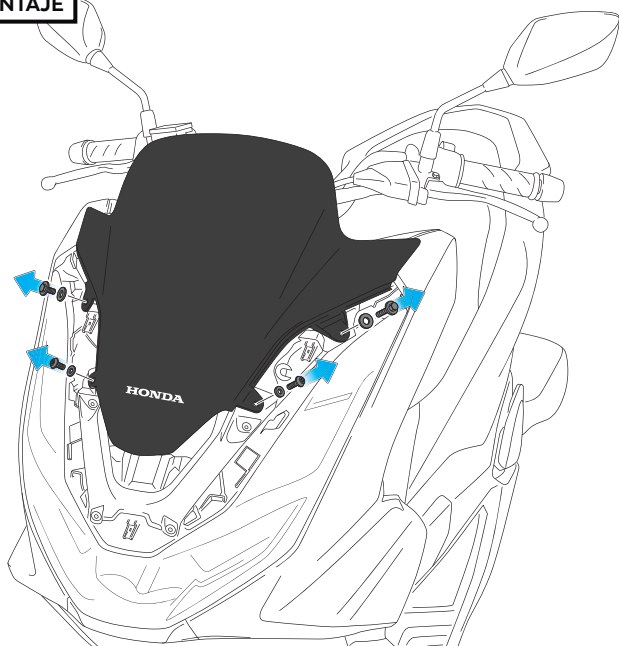

HONDA PCX 125 '21-

M O U N T I N G I N S T R U C T I O N S

REF 20637

CÚPULA V-TECH TOURING / WINDSHIELD V-TECH TOURING

PHILLIPS
SCREWDRIVER

Nº 10

ALLEN
Nº 5

ID	PIEZA/PART	DESCRIPCIÓN	DESCRIPTION	QTY	REF
1		Cúpula Touring	Touring screen	1	20637F/H/WM3

4

**ASSEMBLY
MONTAJE**

A PIEZA ORIGINAL
ORIGINAL PART

5

**ASSEMBLY
MONTAJE**

A PIEZA ORIGINAL
ORIGINAL PART

6

**ASSEMBLY
MONTAJE**