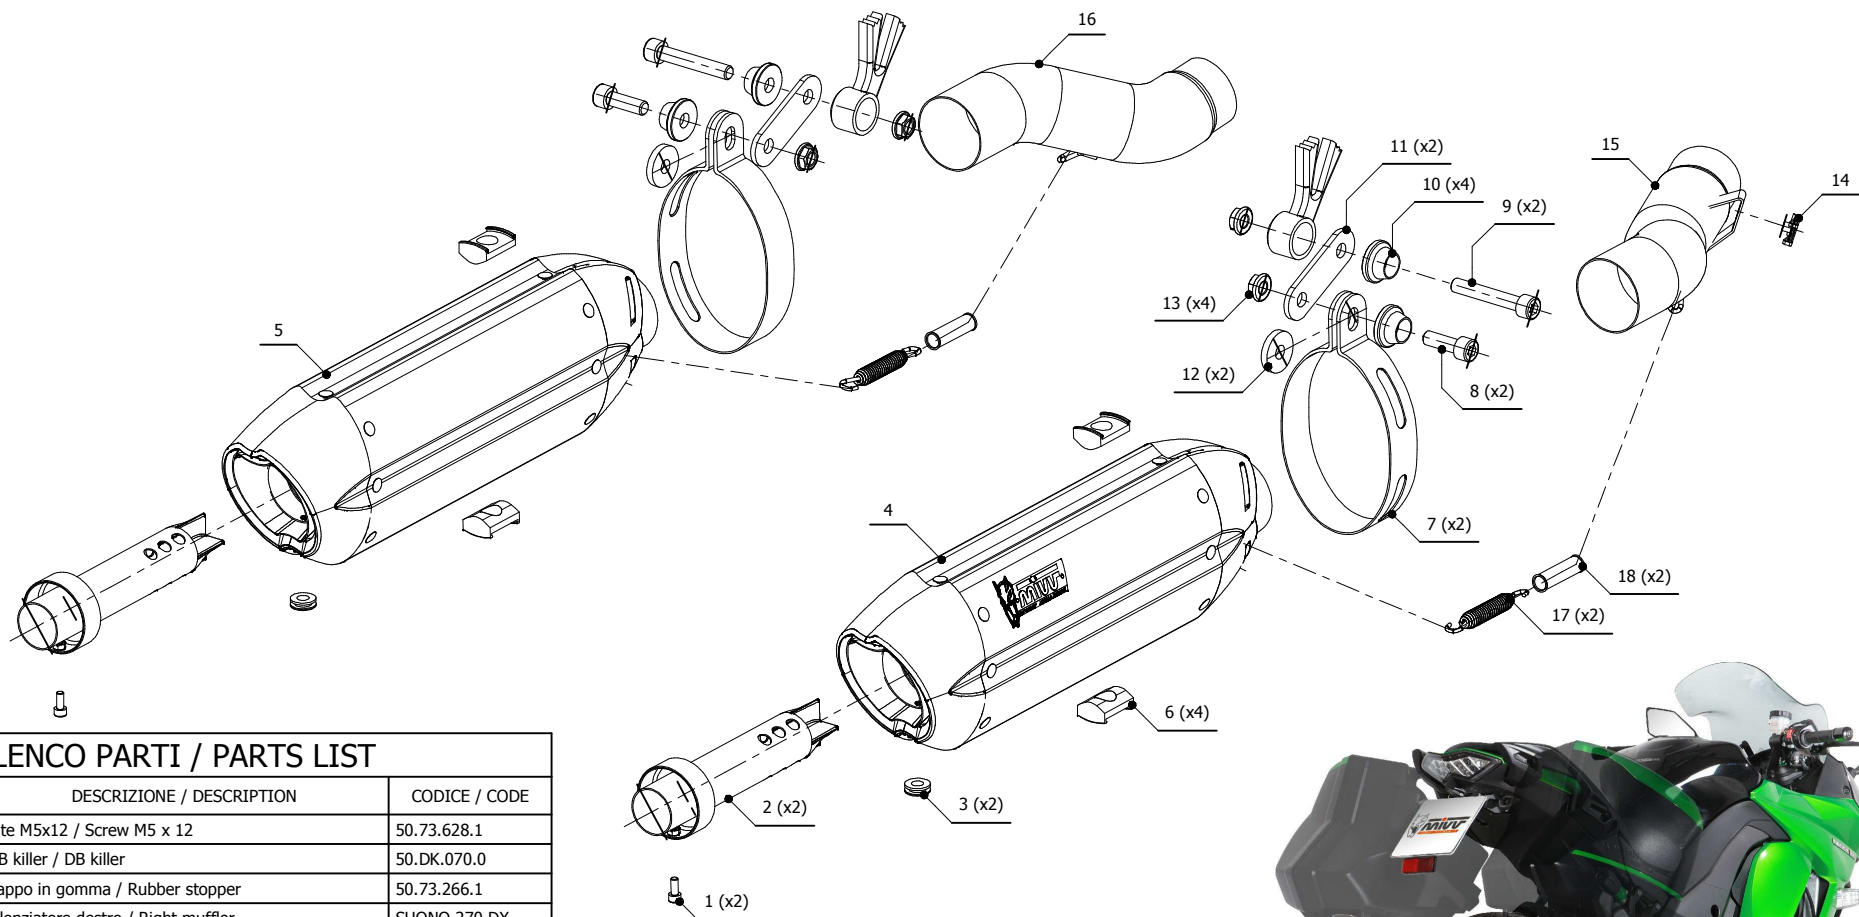

MODEL KAWASAKI Z 1000 SX

YEAR 2014 -->

LINE SPORT

MUFFLER SUONO

SCHEMATIC

ELENCO PARTI / PARTS LIST

#	QTÀ / QTY	DESCRIZIONE / DESCRIPTION	CODICE / CODE
1	2	Vite M5x12 / Screw M5 x 12	50.73.628.1
2	2	DB killer / DB killer	50.DK.070.0
3	2	Tappo in gomma / Rubber stopper	50.73.266.1
4	1	Silenziatore destro / Right muffler	SUONO 270 DX
5	1	Silenziatore sinistro / Left muffler	SUONO 270 SX
6	4	Tassello grande / Rubber big block	50.73.203.1
7	2	Staffa in carbonio / Carbon fiber bracket	50.SS.180.1
8	2	Vite M10x30 / Screw M10x30	50.73.814.1
9	2	Vite M10x60 / Screw M10x60	50.73.135.1
10	4	Rondella in alluminio nera / Black aluminium washer	50.73.330.1
11	2	Staffa / Bracket	50.SS.777.0
12	2	Rondella in gomma / Rubber washer	50.73.227.1
13	4	Dado M10 flangiato / Flanged nut M10	50.73.332.1
14	1	Dado rapido / Cage nut	50.66.009.1
15	1	Tubo di raccordo destro / Right link pipe	9773K043S2DX
16	1	Tubo di raccordo sinistro / Left link pipe	9773K043S2SX
17	2	Molla media / Middle spring	50.73.359.1
18	2	Tubo in gomma per molla / Rubber pipe for spring	50.73.210.1

APPLICAZIONI / APPLICATIONS

CODICE / CODE	SILENZIATORE / MUFFLER	TUBO / PIPE	FASCETTA / CLAMP
K.043.L7	INOX (COPPE CARBONIO) / ST. STEEL (CARBON CAPS)	INOX / ST. STEEL	CARBONIO / CARBON FIBER
K.043.L9	STEEL BLACK		